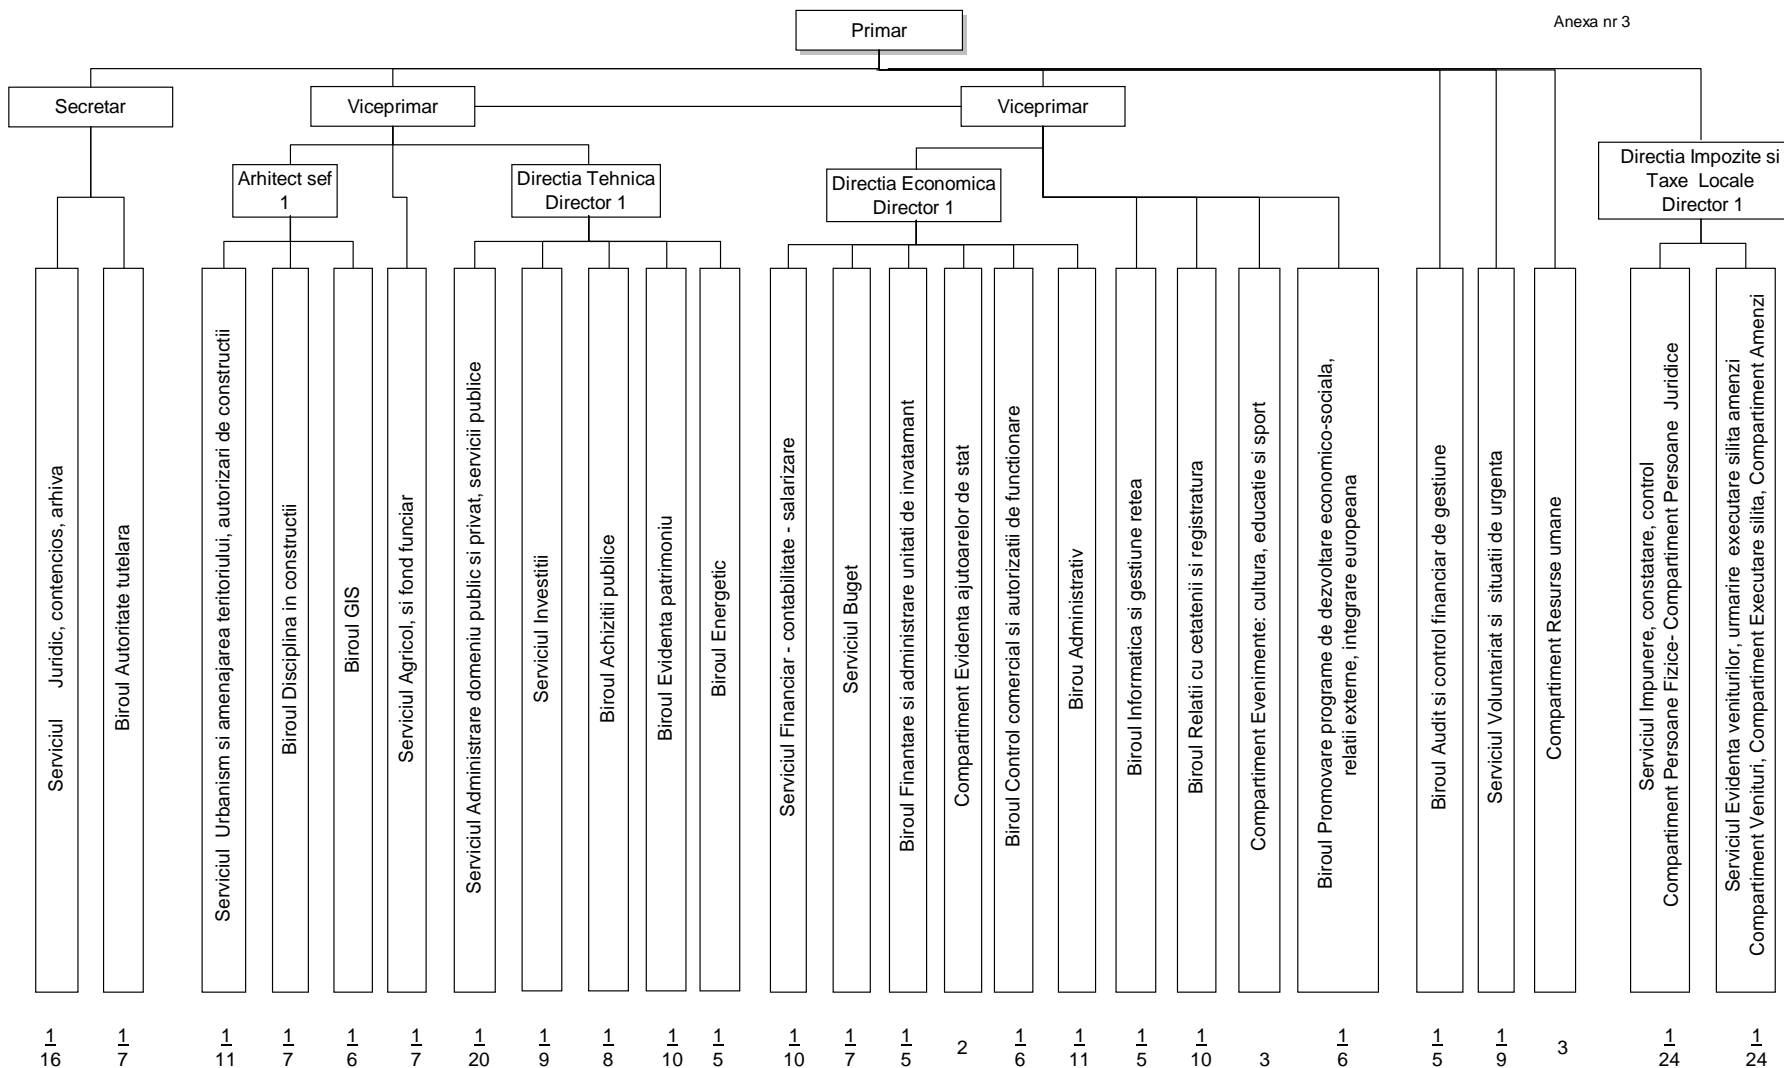

**ORGANIGRAMA
PRIMARIEI MUNICIPIULUI SATU MARE**

Anexa nr 3

Alesi locali 3
Secretar Municipiu: 1
Arhitect Sef: 1

Funcții publice de conducere: 25
Funcții publice conducere regim contractual: 1
Funcții publice de executie: 220
Funcții publice in regim contractual: 17